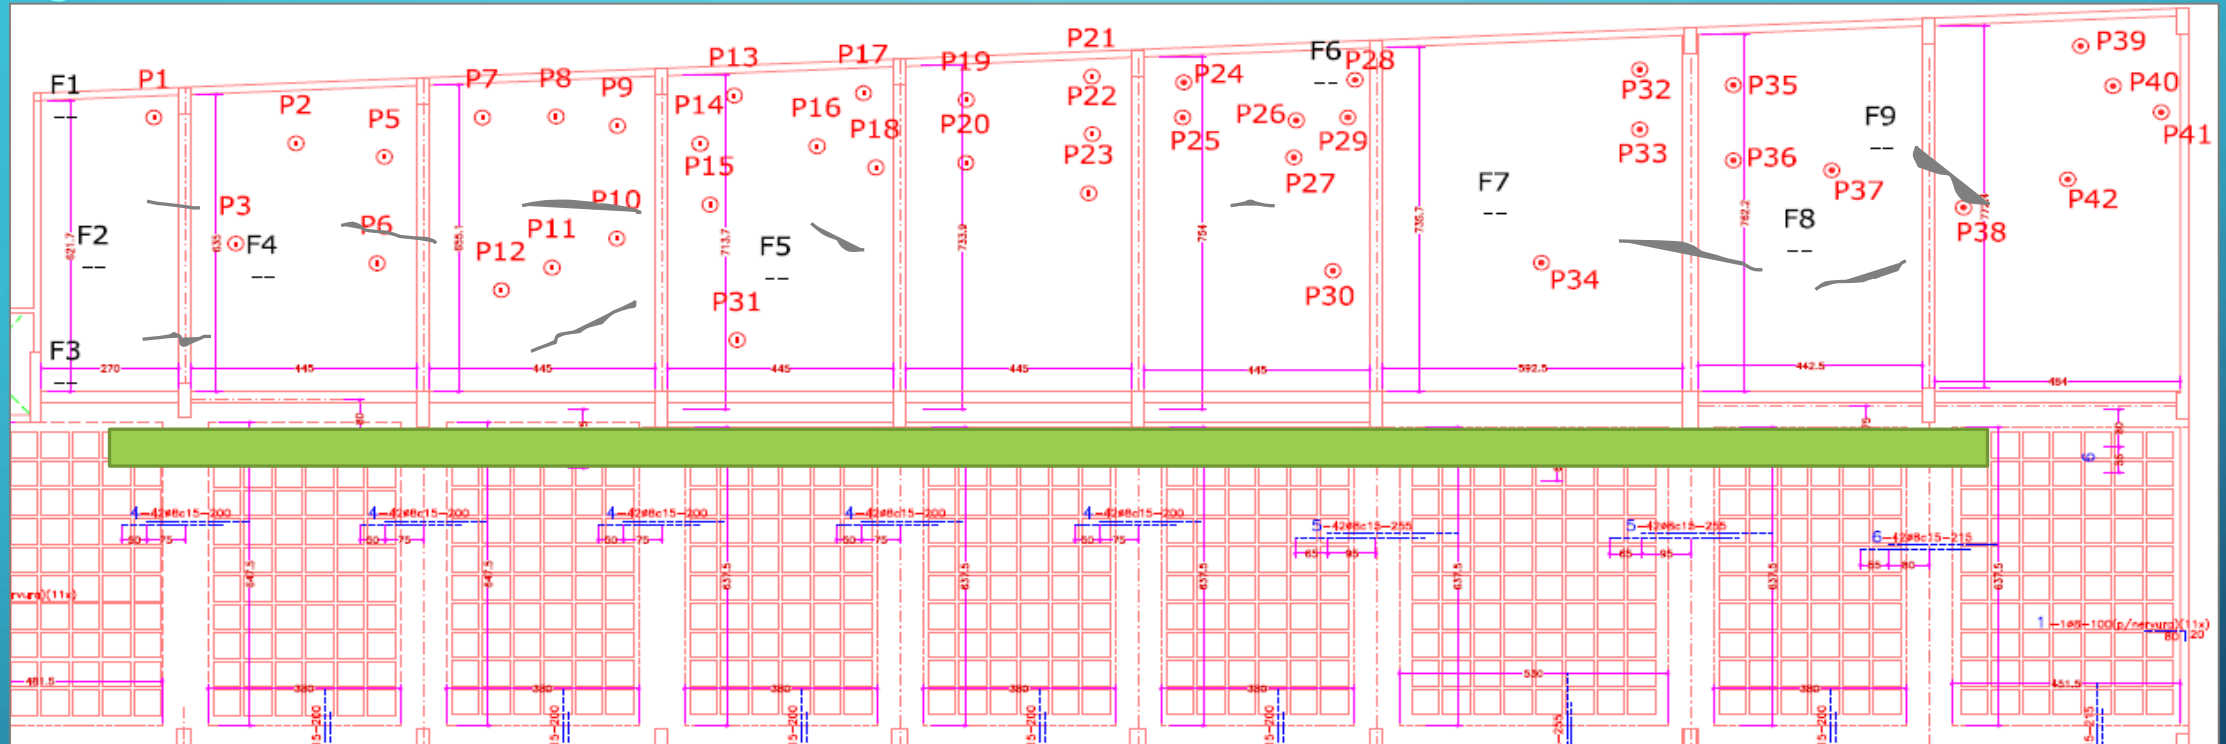

# MAPA DAS MICRO FISSURAS A SEREM SELADAS

## QUANTITATIVO MICRO FISSURAS

FISSURAS	1	1,00	M
	2	2,75	M
	3	1,00	M
	4	3,50	M
	5	3,00	M
	6	1,00	M
	7	1,00	M
	8	4,80	M
	9	2,00	M
	10	1,00	M

TOTAL:  
42 PONTOS  
21,05 M DE FISSURAS